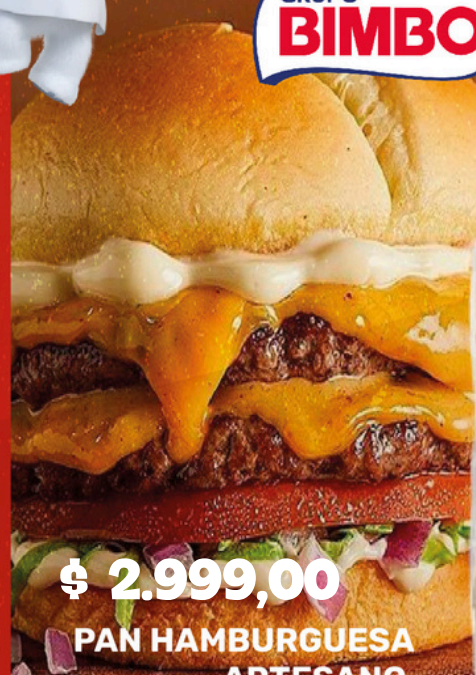

BIMBO
Rapiditas
CLÁSICAS

$ 1.999,00

**RAPIDITAS CLÁSICAS
X 220 GR.(38)
COD.33376**

**GRUPO
BIMBO**

$ 2.999,00

**PAN HAMBURGUESA
ARTESANO
X 240 GR.(15)
COD.33349**